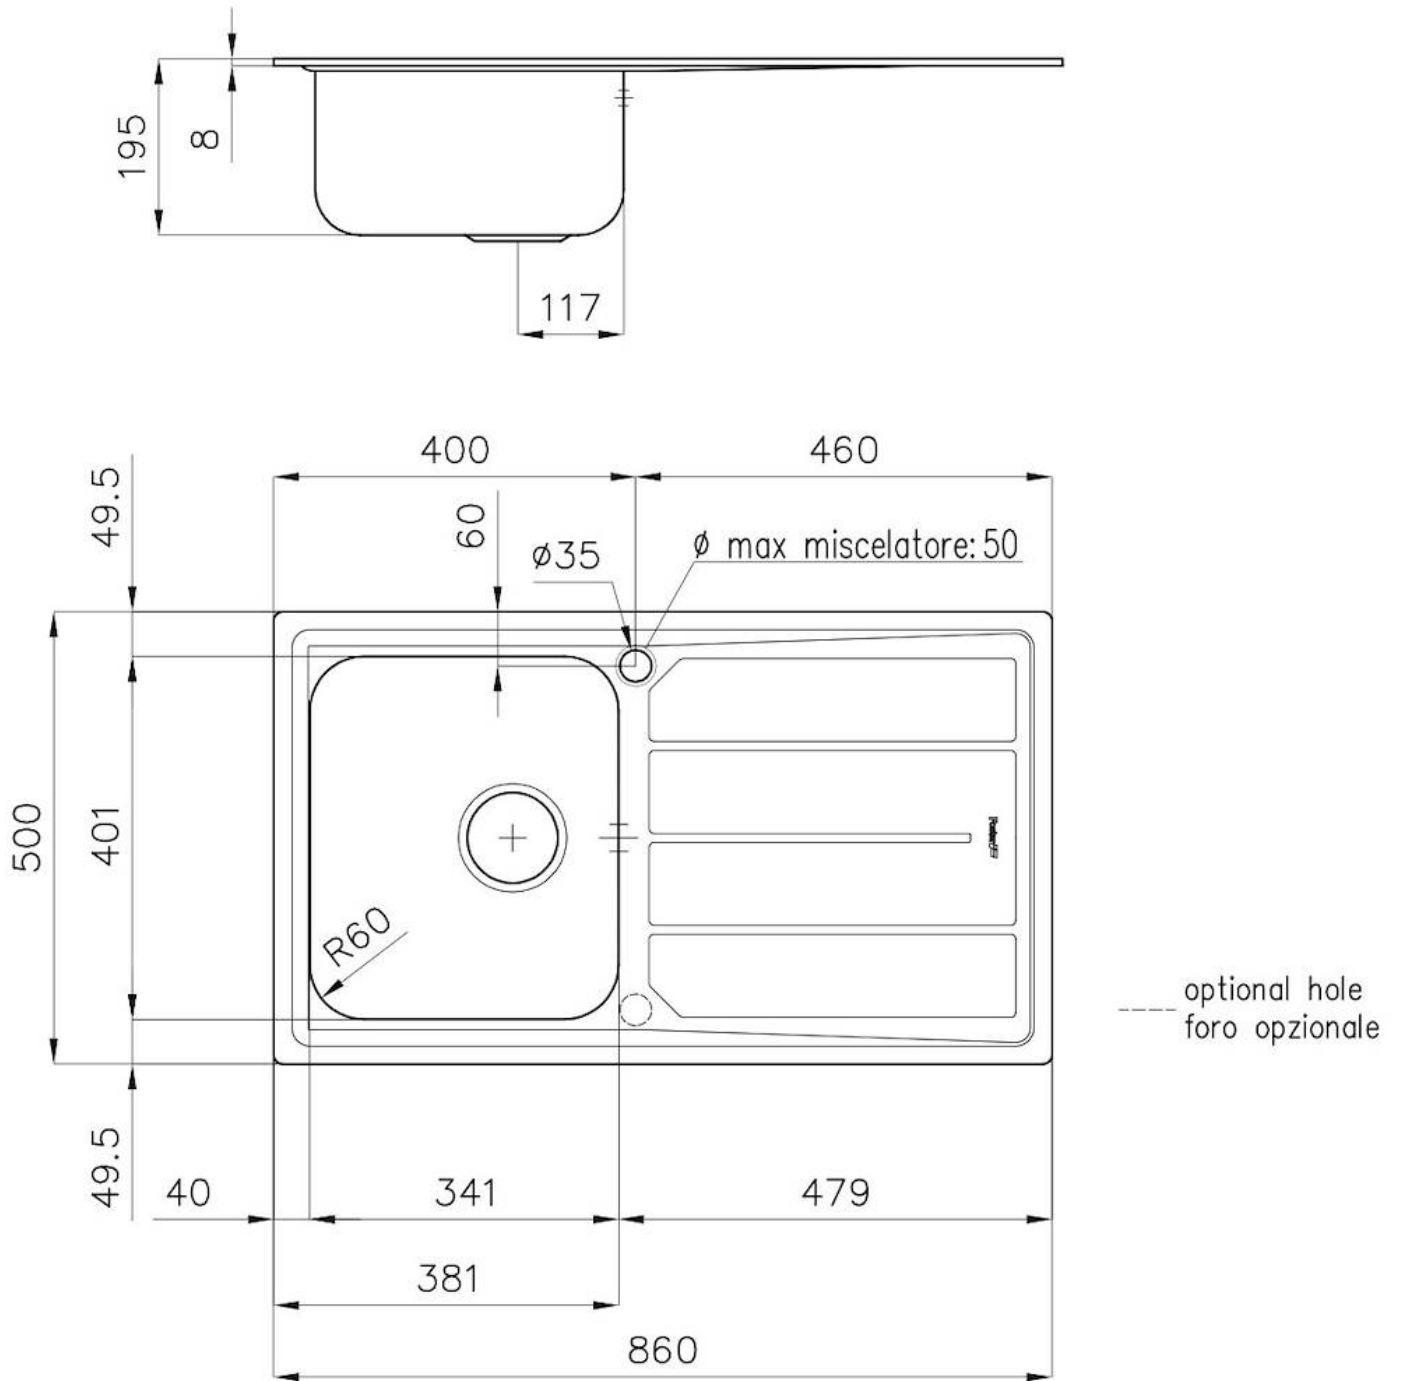

TECNISCHE DATEN